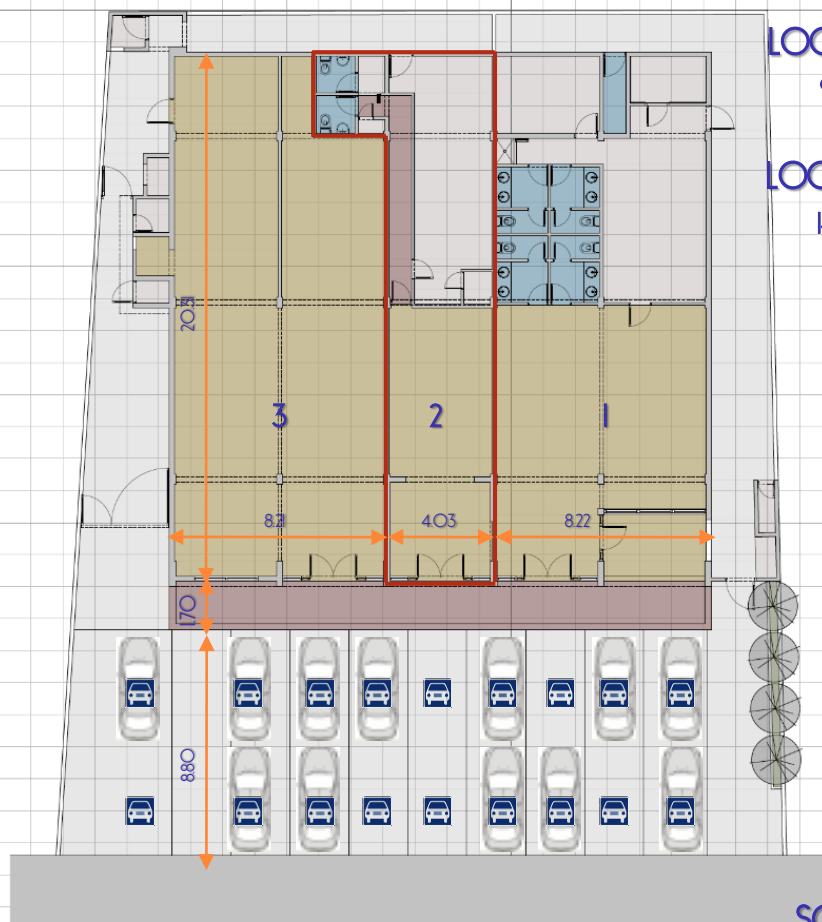

LOCAL-1

175 M2

LOCAL-2

94 M2

LOCAL-3

142 M2

ROMULO BETANCOURT

Romulo Betancourt No. 136. Bella Vista. Distrito Nacional. Prov. Santo Domingo